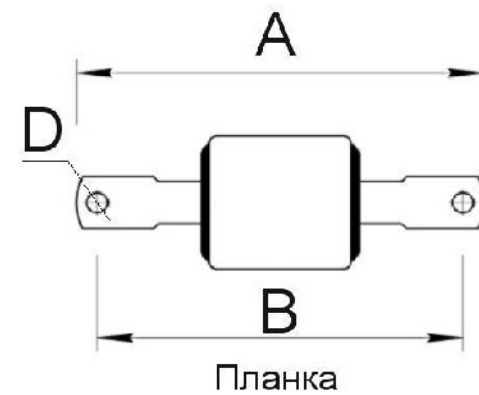

ТИПЫ КРЕПЛЕНИЯ И РАЗМЕРЫ АМОРТИЗАТОРОВ

Размеры указаны в миллиметрах

№	АМОРТИЗАТОР	крепление						H min	H max	ТИП	Примечание	Применяемые резинки, втулки, салеинтблоки. В скобках указано количество на 1 амортизатор
		верхнее			нижнее							
		A	B	D	A	B	D					
1	BD1104T	шток			ухо			320	515	газовый		Верх: TW957 (2 шт)
		60	27	10	24		16					Низ: 404702/CH (1 шт)
2	BD1105T	шток			ухо			345	580	газовый		Верх: TW957 (2 шт)
		60	27	10	24		16					Низ: 404702/CH (1 шт)
3	BD1106T	шток			ухо			360	605	газовый		Верх: TW957 (2 шт)
		60	27	10	24		16					Низ: 404702/CH (1 шт)
4	BD1134TB	шток			ухо со втулкой			290	475	газовый		
		60	26	10	24	32	12					
5	BD1166T	шток			ухо со втулкой			320	513	газовый		Верх: TW959 (2 шт)
		60	26	10	24	38	12					Низ: -
6	BD1192TB	ухо со втулкой			ухо со втулкой			320	510	газовый		Верх: -
		24	32	12	24	38	12					Низ: -
7	BD1193TB	ухо со втулкой			ухо со втулкой			345	540	газовый		Верх: -
		24	32	12	24	38	12					Низ: -
8	BD2006T	шток			ухо со втулкой			250	357	газовый		Верх: TW959 (2 шт)
		60	27	10	24	32	10					Низ: -
9	BD2057T	шток			ухо со втулкой			245	360	газовый		Верх: TW957 (2 шт)
		60	27	10	24	31	12					Низ: -