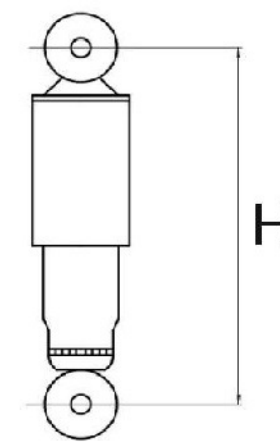

ТИПЫ КРЕПЛЕНИЯ И РАЗМЕРЫ АМОРТИЗАТОРОВ

Размеры указаны в миллиметрах

№	АМОРТИЗАТОР	крепление						H min	H max	ТИП	Примечание	Применяемые резинки, втулки, салеинтблоки. В скобках указано количество на 1 амортизатор
		верхнее			нижнее							
		A	B	D	A	B	D					
1	BD1104T	шток			ухо			320	515	газовый		Верх: TW957 (2 шт)
		60	27	10	24		16					Низ: 404702/CH (1 шт)
2	BD1105T	шток			ухо			345	580	газовый		Верх: TW957 (2 шт)
		60	27	10	24		16					Низ: 404702/CH (1 шт)
3	BD1106T	шток			ухо			360	605	газовый		Верх: TW957 (2 шт)
		60	27	10	24		16					Низ: 404702/CH (1 шт)
4	BD1134TB	шток			ухо со втулкой			290	475	газовый		
		60	26	10	24	32	12					
5	BD1166T	шток			ухо со втулкой			320	513	газовый		Верх: TW959 (2 шт)
		60	26	10	24	38	12					Низ: -
6	BD1192TB	ухо со втулкой			ухо со втулкой			320	510	газовый		Верх: -
		24	32	12	24	38	12					Низ: -
7	BD1193TB	ухо со втулкой			ухо со втулкой			345	540	газовый		Верх: -
		24	32	12	24	38	12					Низ: -
8	BD2006T	шток			ухо со втулкой			250	357	газовый		Верх: TW959 (2 шт)
		60	27	10	24	32	10					Низ: -
9	BD2057T	шток			ухо со втулкой			245	360	газовый		Верх: TW957 (2 шт)
		60	27	10	24	31	12					Низ: -