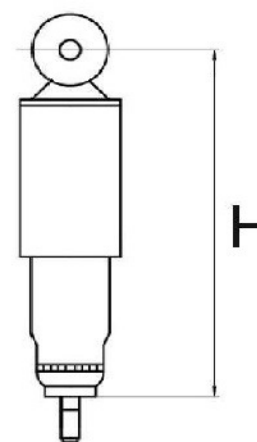

ТИПЫ КРЕПЛЕНИЯ И РАЗМЕРЫ АМОРТИЗАТОРОВ

Размеры указаны в миллиметрах

№	АМОРТИЗАТОР	крепление						H min	H max	ТИП	Примечание	Применяемые резинки, втулки, салеинтблоки. В скобках указано количество на 1 амортизатор
		верхнее			нижнее							
		A	B	D	A	B	D					
1	BD1104T	шток			ухо			320	515	газовый		Верх: TW957 (2 шт)
		60	27	10	24		16					Низ: 404702/CH (1 шт)
2	BD1105T	шток			ухо			345	580	газовый		Верх: TW957 (2 шт)
		60	27	10	24		16					Низ: 404702/CH (1 шт)
3	BD1106T	шток			ухо			360	605	газовый		Верх: TW957 (2 шт)
		60	27	10	24		16					Низ: 404702/CH (1 шт)
4	BD1134TB	шток			ухо со втулкой			290	475	газовый		
		60	26	10	24	32	12					
5	BD1166T	шток			ухо со втулкой			320	513	газовый		Верх: TW959 (2 шт)
		60	26	10	24	38	12					Низ: -
6	BD1192TB	ухо со втулкой			ухо со втулкой			320	510	газовый		Верх: -
		24	32	12	24	38	12					Низ: -
7	BD1193TB	ухо со втулкой			ухо со втулкой			345	540	газовый		Верх: -
		24	32	12	24	38	12					Низ: -
8	BD2006T	шток			ухо со втулкой			250	357	газовый		Верх: TW959 (2 шт)
		60	27	10	24	32	10					Низ: -
9	BD2057T	шток			ухо со втулкой			245	360	газовый		Верх: TW957 (2 шт)
		60	27	10	24	31	12					Низ: -