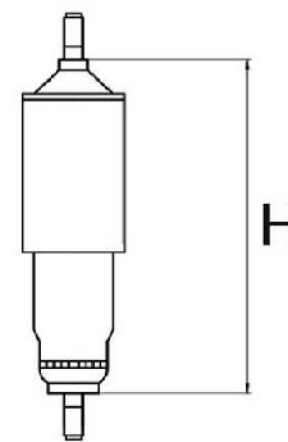

ТИПЫ КРЕПЛЕНИЯ И РАЗМЕРЫ АМОРТИЗАТОРОВ

Размеры указаны в миллиметрах

№	АМОРТИЗАТОР	крепление						H min	H max	ТИП	Примечание	Применяемые резинки, втулки, салеинтблоки. В скобках указано количество на 1 амортизатор
		верхнее			нижнее							
		A	B	D	A	B	D					
1	BD1104T	шток			ухо			320	515	газовый		Верх: TW957 (2 шт)
		60	27	10	24		16					Низ: 404702/CH (1 шт)
2	BD1105T	шток			ухо			345	580	газовый		Верх: TW957 (2 шт)
		60	27	10	24		16					Низ: 404702/CH (1 шт)
3	BD1106T	шток			ухо			360	605	газовый		Верх: TW957 (2 шт)
		60	27	10	24		16					Низ: 404702/CH (1 шт)
4	BD1134TB	шток			ухо со втулкой			290	475	газовый		
		60	26	10	24	32	12					
5	BD1166T	шток			ухо со втулкой			320	513	газовый		Верх: TW959 (2 шт)
		60	26	10	24	38	12					Низ: -
6	BD1192TB	ухо со втулкой			ухо со втулкой			320	510	газовый		Верх: -
		24	32	12	24	38	12					Низ: -
7	BD1193TB	ухо со втулкой			ухо со втулкой			345	540	газовый		Верх: -
		24	32	12	24	38	12					Низ: -
8	BD2006T	шток			ухо со втулкой			250	357	газовый		Верх: TW959 (2 шт)
		60	27	10	24	32	10					Низ: -
9	BD2057T	шток			ухо со втулкой			245	360	газовый		Верх: TW957 (2 шт)
		60	27	10	24	31	12					Низ: -