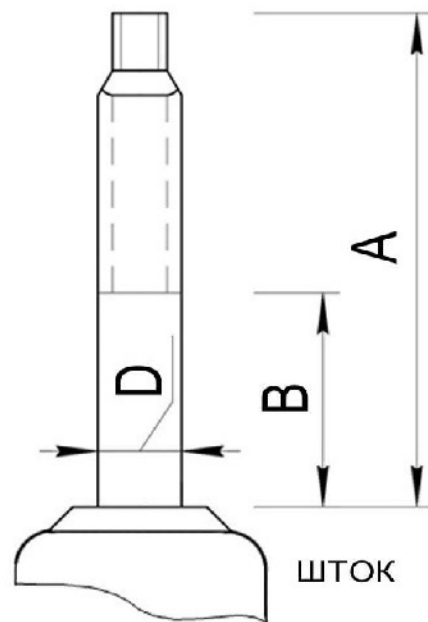

ТИПЫ КРЕПЛЕНИЯ И РАЗМЕРЫ АМОРТИЗАТОРОВ

Размеры указаны в миллиметрах

№	АМОРТИЗАТОР	крепление						H min	H max	ТИП	Примечание	Применяемые резинки, втулки, салеинтблоки. В скобках указано количество на 1 амортизатор
		верхнее			нижнее							
		A	B	D	A	B	D					
1	BD1104T	шток			ухо			320	515	газовый		Верх: TW957 (2 шт)
		60	27	10	24		16					Низ: 404702/CH (1 шт)
2	BD1105T	шток			ухо			345	580	газовый		Верх: TW957 (2 шт)
		60	27	10	24		16					Низ: 404702/CH (1 шт)
3	BD1106T	шток			ухо			360	605	газовый		Верх: TW957 (2 шт)
		60	27	10	24		16					Низ: 404702/CH (1 шт)
4	BD1134TB	шток			ухо со втулкой			290	475	газовый		
		60	26	10	24	32	12					
5	BD1166T	шток			ухо со втулкой			320	513	газовый		Верх: TW959 (2 шт)
		60	26	10	24	38	12					Низ: -
6	BD1192TB	ухо со втулкой			ухо со втулкой			320	510	газовый		Верх: -
		24	32	12	24	38	12					Низ: -
7	BD1193TB	ухо со втулкой			ухо со втулкой			345	540	газовый		Верх: -
		24	32	12	24	38	12					Низ: -
8	BD2006T	шток			ухо со втулкой			250	357	газовый		Верх: TW959 (2 шт)
		60	27	10	24	32	10					Низ: -
9	BD2057T	шток			ухо со втулкой			245	360	газовый		Верх: TW957 (2 шт)
		60	27	10	24	31	12					Низ: -