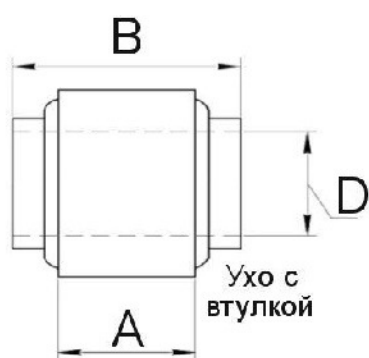

ТИПЫ КРЕПЛЕНИЯ И РАЗМЕРЫ АМОРТИЗАТОРОВ

Размеры указаны в миллиметрах

№	АМОРТИЗАТОР	крепление						H min	H max	ТИП	Примечание	Применяемые резинки, втулки, салеинтблоки. В скобках указано количество на 1 амортизатор
		верхнее			нижнее							
		A	B	D	A	B	D					
1	BD1104T	шток			ухо			320	515	газовый		Верх: TW957 (2 шт)
		60	27	10	24		16					Низ: 404702/CH (1 шт)
2	BD1105T	шток			ухо			345	580	газовый		Верх: TW957 (2 шт)
		60	27	10	24		16					Низ: 404702/CH (1 шт)
3	BD1106T	шток			ухо			360	605	газовый		Верх: TW957 (2 шт)
		60	27	10	24		16					Низ: 404702/CH (1 шт)
4	BD1134TB	шток			ухо со втулкой			290	475	газовый		
		60	26	10	24	32	12					
5	BD1166T	шток			ухо со втулкой			320	513	газовый		Верх: TW959 (2 шт)
		60	26	10	24	38	12					Низ: -
6	BD1192TB	ухо со втулкой			ухо со втулкой			320	510	газовый		Верх: -
		24	32	12	24	38	12					Низ: -
7	BD1193TB	ухо со втулкой			ухо со втулкой			345	540	газовый		Верх: -
		24	32	12	24	38	12					Низ: -
8	BD2006T	шток			ухо со втулкой			250	357	газовый		Верх: TW959 (2 шт)
		60	27	10	24	32	10					Низ: -
9	BD2057T	шток			ухо со втулкой			245	360	газовый		Верх: TW957 (2 шт)
		60	27	10	24	31	12					Низ: -