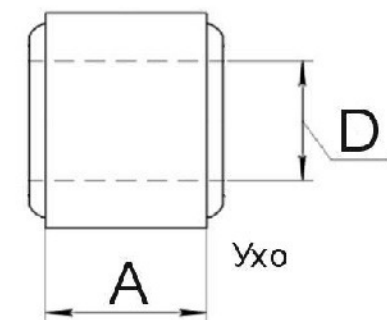

ТИПЫ КРЕПЛЕНИЯ И РАЗМЕРЫ АМОРТИЗАТОРОВ

Размеры указаны в миллиметрах

№	АМОРТИЗАТОР	крепление						H min	H max	ТИП	Примечание	Применяемые резинки, втулки, салеинтблоки. В скобках указано количество на 1 амортизатор
		верхнее			нижнее							
		A	B	D	A	B	D					
1	BD1104T	шток			ухо			320	515	газовый		Верх: TW957 (2 шт)
		60	27	10	24		16					Низ: 404702/CH (1 шт)
2	BD1105T	шток			ухо			345	580	газовый		Верх: TW957 (2 шт)
		60	27	10	24		16					Низ: 404702/CH (1 шт)
3	BD1106T	шток			ухо			360	605	газовый		Верх: TW957 (2 шт)
		60	27	10	24		16					Низ: 404702/CH (1 шт)
4	BD1134TB	шток			ухо со втулкой			290	475	газовый		
		60	26	10	24	32	12					
5	BD1166T	шток			ухо со втулкой			320	513	газовый		Верх: TW959 (2 шт)
		60	26	10	24	38	12					Низ: -
6	BD1192TB	ухо со втулкой			ухо со втулкой			320	510	газовый		Верх: -
		24	32	12	24	38	12					Низ: -
7	BD1193TB	ухо со втулкой			ухо со втулкой			345	540	газовый		Верх: -
		24	32	12	24	38	12					Низ: -
8	BD2006T	шток			ухо со втулкой			250	357	газовый		Верх: TW959 (2 шт)
		60	27	10	24	32	10					Низ: -
9	BD2057T	шток			ухо со втулкой			245	360	газовый		Верх: TW957 (2 шт)
		60	27	10	24	31	12					Низ: -